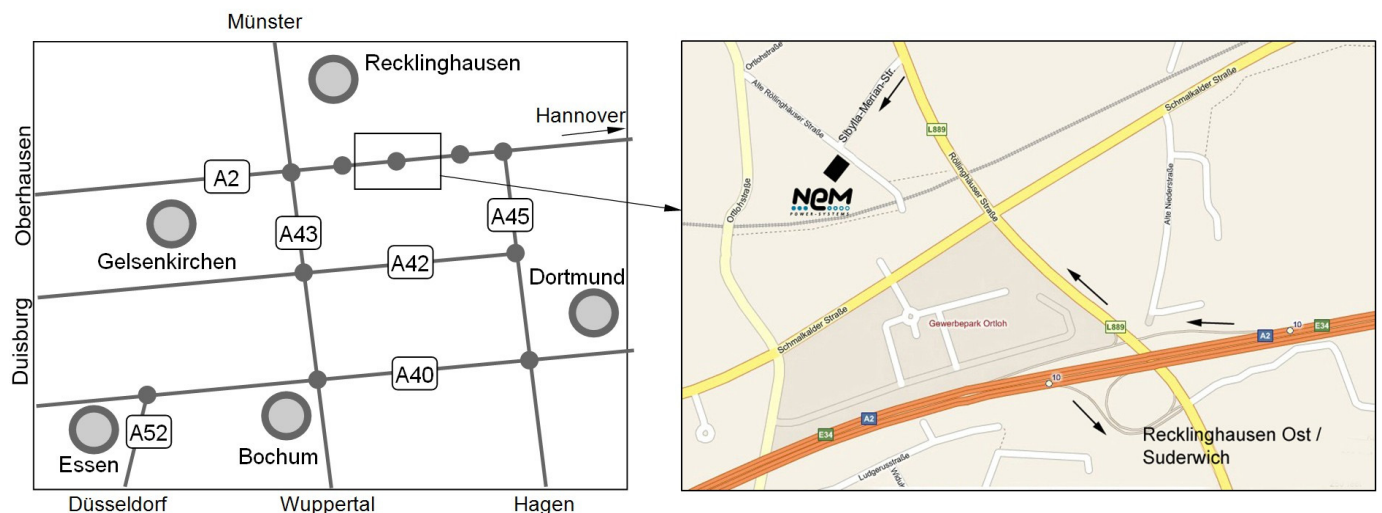

Wegbeschreibung

Autobahn A2 Richtung Hannover oder Oberhausen:

- Ausfahrt "Recklinghausen-Ost / Suderwich"
- An der Ausfahrts-Ampel Richtung --> "Recklinghausen-Ost / Suderwich"
- Geradeaus an der nächsten Ampelkreuzung --> Recklinghausen-Ost / Industriegebiet "König Ludwig"
- Nach ca. 150 m links abbiegen in die Sibylla-Merian-Str. (direkt nach dem 'Truck Store')
- Nach ca. 100 m sehen Sie das NEM Power-Systems Gebäude vor sich

Route Description

Autobahn A2 direction Hannover or Oberhausen:

- exit "Recklinghausen-Ost / Suderwich"
- at exit turn to direction --> "Recklinghausen-Ost / Suderwich"
- straight through at next traffic lights towards --> Recklinghausen-Ost / industrial area "König Ludwig"
- after about 150 m turn left in the Sibylla-Merian-Str. (directly behind the 'Truck Store')
- you are approaching the NEM Power-Systems building